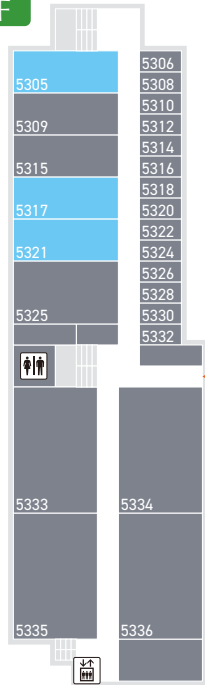

研究室公開 理工学部応用化学科
触媒有機化学研究室

📍 5213
🕒 10:00-16:00
光触媒を用いた化合物の反応を実際に行います。

研究室公開 理工学部応用化学科
生命分子化学研究室

📍 5221
🕒 10:00-16:00
当研究室はバイオマテリアル（人工血液やマイクロチューブモーター）の研究を行っています！最先端の研究を見に来てください！

3F