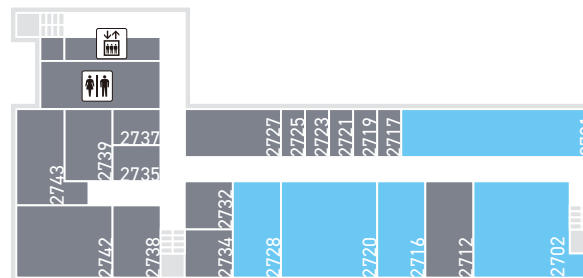

FLOOR GUIDE

Bldg. **2** 号館

6F

7F

研究室公開 理工学部精密機械工学科駆動デザイン研究室
まなぶとまなぶ！ロボット学

📍 2601, 2609

🕒 10:00-17:00

ドラムを叩くロボットや爆発で動く人工筋肉などを紹介しています！他にも様々なアクチュエータの基礎 / 応用研究を行っています！

研究室公開 理工学部精密機械工学科
材料強度物性学研究室

📍 2620, 2624

🕒 10:00-17:00

マイクロ・ナノスケールにおける材料の力学現象を探し、新しい多機能材料の創成と特性評価を行っています。

研究室公開 理工学部精密機械工学科 Human-Assistive Robotics laboratory
ロボティクス技術による人の活動支援に関する研究の紹介

📍 2701

🕒 10:00-16:00

人の活動支援につながるようなロボットシステムを実現するため、人とロボットの両方を研究テーマに取り上げている研究室です。

研究室公開 理工学部精密機械工学科
ロボット工学研究室

📍 2702

🕒 10:00-16:00

私達の研究室では主に産業向けロボットを開発しています。更にロボット工学に加え力学、土木等様々な分野を日々研究しています。

研究室公開 理工学部精密機械工学科
早川研究室(マイクロ・ナノロボティクス)

📍 2628

🕒 10:00-17:00

振動を使った細胞操作や3Dプリンタを用いた心臓の作製、マイクロゲルロボットの作製を目指して研究を行っています！

研究室公開 理工学部精密機械工学科
知的計測システム研究室

📍 2720

🕒 10:00-16:00

研究室では、画像処理技術をコアとし、様々な研究を行っています。少しでも興味のある方は是非お越し下さい。

研究室公開 理工学部精密機械工学科
音響システム研究室ツアー

📍 2132, 2728

🕒 10:00-17:00

研究室内を紹介しながら案内し、実際の音に関する研究事例を体験できるイベントを行います。

研究室公開 理工学部精密機械工学科
バイオリボティクス・メカトロニクス研究室

📍 2716, 2818, 2822

🕒 10:00-17:00

中村研究室では生物型ロボットとソフトロボティクスをテーマに研究を行っています。研究に興味のある方はぜひお越しください。