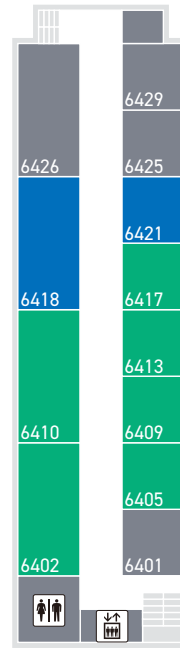

4F

展示 実演 臨時快速 理工鉄研 24 号
理工学部鉄道研究会

📍 6402
🕒 10:00-17:00

当会は今年で 61 年目を迎えます! 鉄道模型の運転体験や機関誌の販売など様々な企画を用意して皆様をお待ちしています!

展示 実演 ゲーム・作品展示
情報工学研究部

📍 6405
🕒 10:00-17:00

部員が作成したゲームや作品を展示します。

展示 実演 標本と実験結果の展示
生物科学研究部

📍 6409
🕒 10:00-17:00

生物標本や実験・活動記録を展示しています。金魚の透明標本の瓶詰め体験も行っています。ぜひ遊びにきてください!

展示 実演 記憶展
白門美術同好会

📍 6410
🕒 10:00-17:00

こんにちは、白門美術同好会です! 今回は「記憶」というテーマで作品を展示しております お気軽にお越しください〜♪

展示 実演 機関紙
物理学研究部

📍 6413
🕒 10:00-17:00

物理学研究部は多くの方に物理学の面白さを伝えるべく準備してきた。今年も各部員が一丸となり白門祭の伝統を引き継ぐ。

展示 実演 ルービックキューブが楽しめる休憩室
ルービックキューブ研究会

📍 6417
🕒 10:00-17:00

ルービックキューブをはじめとする様々な立体パズルを紹介・解き方のレクチャー等を行います! 休憩室としてお気軽にお立ち寄りください!

音楽 食販 ジャズ喫茶
理工ジャズ研究会

📍 6418、6421
🕒 10:00-17:00

ジャズ喫茶では部員によるジャズの生演奏がジャムセッション形式で常に行われております! お客様のセッション参加も歓迎します!! また飲み物や茶菓子の販売もありますので、是非つろぎに来てください〜♪