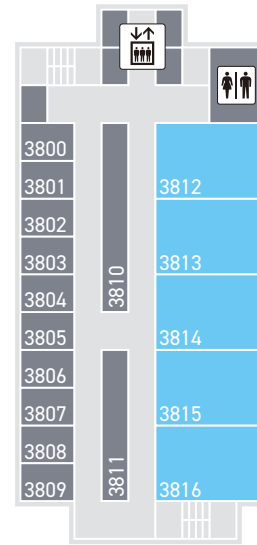

※2024年10月現在

研究室公開 理工学部情報工学科
知能・情報制御研究室

📍 3812 | 人工知能全般、医用 AI、情報理論、宇宙通信、サイバネティクス、学習制御、自律航法、機械心理学について研究しています。

🕒 11:00-14:00

研究室公開 理工学部情報工学科
情報通信工学研究室

📍 3813 | ネット上の不正や犯罪から市民を守る暗号技術と、AI・深層学習とその次世代方式、ヒューマンメディア情報処理を研究しています。

🕒 11:00-14:00

研究室公開 理工学部情報工学科
空間情報技術研究室

📍 3814 | 鉄道・船舶・航空などの交通システムとそれと密接な関係を持つ都市・地域・環境の諸問題などを主な研究テーマとしています。

🕒 11:00-14:00

研究室公開 理工学部情報工学科
確率的構造研究室

📍 3815 | 実現象に潜むランダムネス・不確実性を的確に捉え、適応的かつ効率的に動作するアルゴリズムの研究を行っています。

🕒 11:00-14:00

研究室公開 理工学部情報工学科
形状情報処理研究室

📍 3816 | 工学やグラフィックスにおける形に関する問題を解決するために、形状情報をコンピュータで効率的に処理する技術を研究しています。

🕒 11:00-14:00