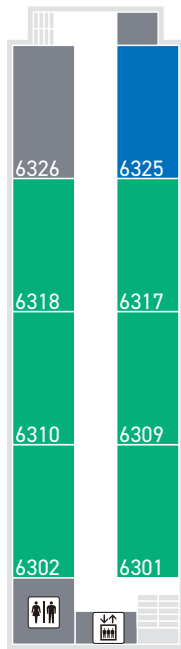

3F

展示 実演 みんなのでんきこうがくけんきゅうぶ!!
電気工学研究部

📍 6301
🕒 10:00-17:00

マイコン・ソフトウェア作品の展示、ドローンの展示、多摩キャンパスとの無線の通信等を行います!
体験型の物もあるので是非お立ち寄りください!

展示 実演 まんけんブース
理工漫画研究会

📍 6302
🕒 10:00-17:00

部員の作品や黒板アートなどの展示、塗り絵やデジタルで絵が描ける体験型ブースを出展しています!

展示 実演 エコランカー車体展示
精密機械工学研究部エコラン班

📍 6309
🕒 10:00-17:00

当部会が参加しているエコランという大会に出場した車体の展示を行う。展示するとともに来場した人に対し車体の説明などを行う。

展示 実演 数学研究部研究発表
数学研究部

📍 6310
🕒 10:00-17:00

この展示では数学研究部の日々の成果のまとめとしてゼミ内容を模造紙にまとめています。部員たちが内容を分かりやすく説明してくれます

展示 実演 中大バトルロボット大会
精密機械工学研究部ロボット班

📍 6317、6318
🕒 10:00-17:00

精密機械工学研究部ロボ班は他校を招きバトルロボット大会練習トーナメントを開催します。

音楽 白門ライブ
理工合唱団

📍 6325
🕒 10:00-17:00

合唱団でライブはあり得ない? ところがどっこい、合唱団はなんでもやるサークルなのさあ!! 合唱団の合奏を轟かせてやるぜ!!!