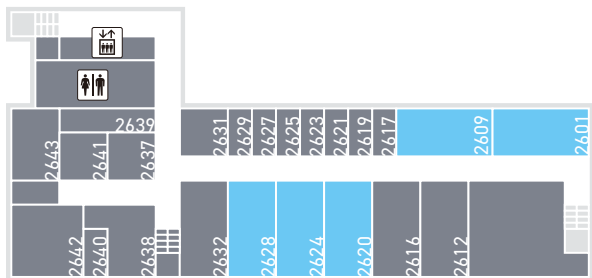

FLOOR GUIDE

Bldg. **2** 号館

6F