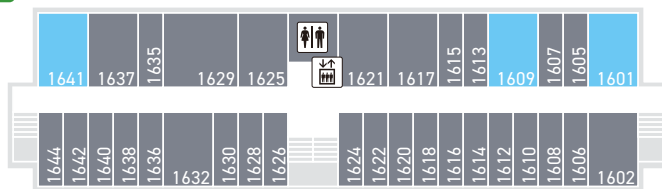

FLOOR GUIDE

Bldg. **1** 号館

FLOOR GUIDE

Bldg. **2** 号館

6F

1F

研究室公開 理工学部電気電子情報通信工学科
電気化学研究室

📍 1601
🕒 10:00-17:00

当研究室では、センサやエネルギー貯蔵・生成デバイス等の電気化学に関する多様な研究を行っています。お気軽にお越しください。

研究室公開 理工学部電気電子情報通信工学科
有機・バイオ電子工学研究室公開

📍 1641
🕒 10:00-16:00
※1日目のみ

有機・バイオ電子工学研究室に所属する大学生・大学院生が最先端の研究をわかりやすく紹介します！

研究室公開 理工学部精密機械工学科
音響システム研究室ツアー

📍 2132, 2728
🕒 10:00-17:00

研究室内を紹介しながら案内し、実際の音に関する研究事例を体験できるイベントを行います。

研究室公開 理工学部都市環境学科
地盤工学研究室

📍 2143
🕒 10:00-17:00

研究室公開にあわせて、地盤の液化化現象を模擬した実験を行います！液化化現象がどのように起こるのか見てみませんか？

研究室公開 理工学部電気電子情報通信工学科
テラヘルツ・光工学研究室（河野研）

📍 1609
🕒 10:00-17:00

光工学を中心とした当研究室の研究内容の公開および研究室所属の学生との交流を実施します。

部屋番号の見方

5534

号館 | 階 | 部屋番号
Building | Floor | Room