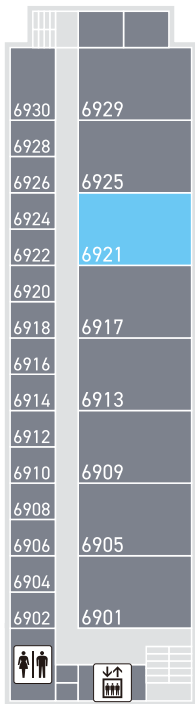

9F

※2024年10月現在

研究室公開 理工学部ビジネスデータサイエンス学科
応用統計学研究室

📍 6921
🕒 11:00-16:00
※1日目のみ
統計学と機械学習の理論と応用に関する研究を行っています。詳しい研究内容は6号館9階, 6921号室で紹介しています。