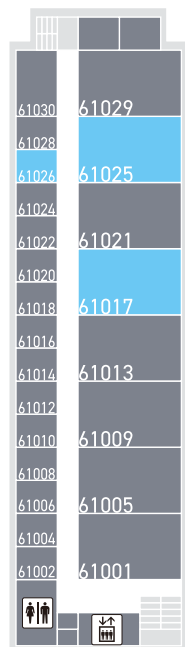

10F

研究室公開 理工学部ビジネスデータサイエンス学科
応用最適化研究室

📍 61017
🕒 10:00-17:00
応用最適化研究室へようこそ！応用最適化に興味がある方もない方も、是非気軽に立ち寄ってみてください！

研究室公開 理工学部ビジネスデータサイエンス学科
マーケティング・サイエンス研究室

📍 61025, 61026
🕒 10:00-17:00
マーケティング、経営問題に関する定量的評価や分析手法を中心に研究しています。興味のある方はぜひお越しください！