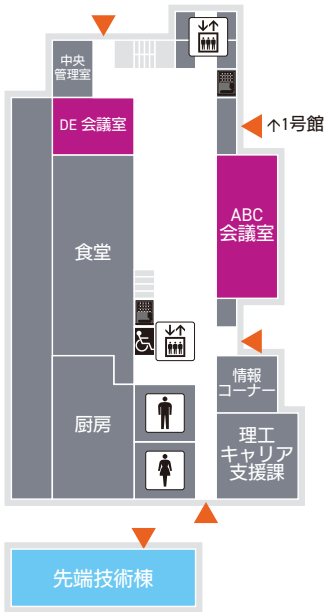

**5534**

号館 | 階 | 部屋番号  
Building | Floor | Room

FLOOR GUIDE

Bldg. **3** 号館

**1F**

**委員会 企画** サイエンスショー  
中央大学理工白門祭実行委員会

📍 **ABC 会議室** 「環境パフォーマー」のらんま先生が環境問題や防災をテーマに、子どもから大人まで楽しめるサイエンスショーを開催します！要受付です。  
※ 1 日目のみ  
※ 詳細は p.12

**委員会 企画** りこはくカフェ IRIS  
中央大学理工白門祭実行委員会

📍 **DE 会議室** 今年のりこはくカフェ IRIS では、1 日目に焼きたてパンなどの軽食を、2 日目にはケーキを販売します。また中央大学グッズの販売も行います。皆様のお越しを心よりお待ちしております！  
🕒 **10:30-15:00**  
※ 詳細は p.14, 15

**研究室 公開** 理工学部都市環境学科コンクリート研究室  
コンクリートの世界へ