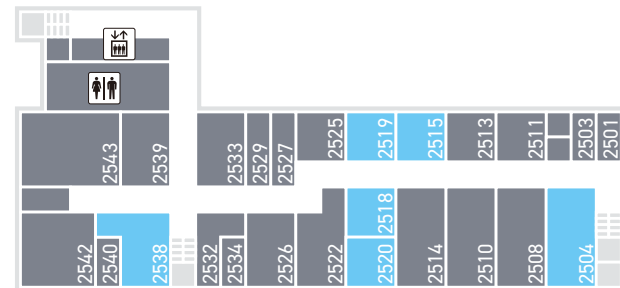

5F

研究室公開

理工学部生命科学科
・マイクロバイオメカニクス研究室
・微生物生態学研究室
・細胞機能学研究室
・光合成生物学研究室
・動物行動生態学研究室
・組織構築学研究室
・分子細胞遺伝学研究室
・生物分子設計学研究室

生命科学科研究室紹介

📍 2338

🕒 10:00-17:00

生命科学科の全研究室合同で研究室を紹介しています。ミクロからマクロまで色んな研究が見られるよ。生き物好き集まれ！

研究室公開

理工学部生命科学科
微生物生態学研究室

📍 2538

🕒 10:00-17:00

本研究室では環境にいる微生物の研究をしています。目には見えない世界で暮らす微生物、彼らの世界をのぞきに來ませんか!?

研究室公開

理工学部精密機械工学科
マイクロシステム研究室

📍 2518, 2520

🕒 10:00-17:00

マイクロシステム研究室では、MEMS技術を用いてマイクロコイル、微小な3軸力センサ、脈波計測センサの研究を行っています。

研究室公開

理工学部精密機械工学科
デジタル生産工学研究室

📍 2519, 2515, 3B222

🕒 10:00-16:00

切削加工・研磨加工・工作機械に関する研究を行っています。興味がある方はぜひお越しください。

研究室公開

理工学部精密機械工学科
計算材料力学研究室

📍 2504

🕒 10:00-17:00 研究室公開