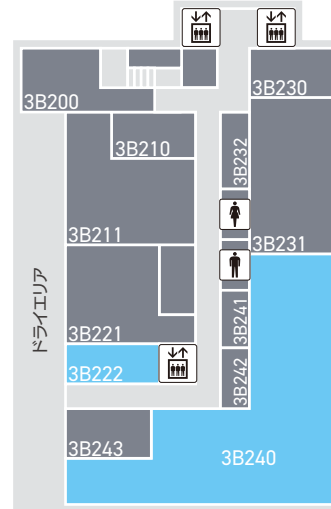

FLOOR GUIDE

Bldg. **2** 号館

FLOOR GUIDE

Bldg. **3** 号館

9F

B2F

※2024年10月現在

研究室公開 理工学部人間総合理工学科
応用認知脳科学研究室

📍 2942

🕒 10:00-17:00

研究室紹介、体験コーナー（生理計測で嘘発見 / 認知課題体験 / 視線解析でブロック崩し）、進学相談会

研究室公開 理工学部都市環境学科
基礎地下構造研究室

📍 2304, 3B240

🕒 10:00-16:00

耐震がテーマの研究室です。3号館地下2階の3B240教室で、巨大地震の体験ができます。

研究室公開 理工学部精密機械工学科
デジタル生産工学研究室

📍 2519, 2515, 3B222

🕒 10:00-16:00

切削加工・研磨加工・工作機械に関する研究を行っています。興味がある方はぜひお越しください。

部屋番号の見方

5534

号館 | 階 | 部屋番号
Building | Floor | Room