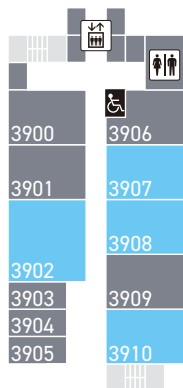

研究室公開 理工学部電気電子情報通信工学科
ロボティクス・空間知能化研究室

📍 3902 | 情報・電気・制御の要素技術を基にして、エネルギー、ヘルスケア等、幅広い応用分野を追求し、人間支援技術に取り組んでいます。

🕒 10:00-17:00

研究室公開 理工学部電気電子情報通信工学科
國井研究室

📍 3907, 3908 | 國井研究室の研究内容の説明会と研究室で扱っているロボットの操縦体験会を行います。

🕒 10:00-17:00

研究室公開 理工学部ビジネスデータサイエンス学科
ヒューマンメディア工学研究室

📍 3910 | 加藤研究室では、人の感性を脳血流や心拍などの生体信号や、アンケートデータの解析によって明らかにする研究をしています。

🕒 10:00-16:00