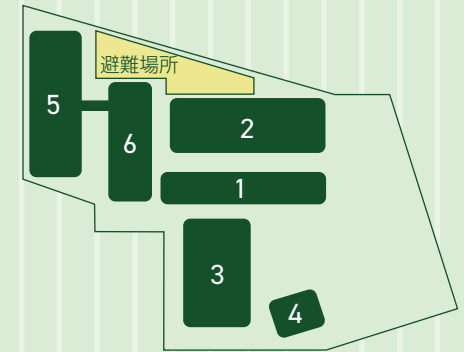

理工白門祭にご来場いただきありがとうございます！
製作部ではパンフ制作のほか構内の装飾物を担当していて、今年も個性あふれる装飾をキャンパス内のいろんなところに準備しています！
ぜひパンフレットとともに楽しみください！
ちなみに僕の今年の目標は食べ物系の企画をすべて制覇することです！

製作部副部长 柴崎裕大

季節はめぐり、クリスマスももう間近。濃いめの緑と赤を見ると発作が起きそうです。今年のクリスマスは、そこらへんの野生のカップルを見て日本の平和を嘯み締めようと思います。それでは、理工白門祭をごゆるりと。

小河原颯人

先日、米津玄師さんの新アルバム「LOST CORNER」が発売されました。最高です。
僕は「LENS FLARE」と「おはよう」が好きです。「空想」が脳裏に蘇ってきます。「JUNK」非常に楽しみです

村上大輔

去年一昨年と連続して、製作部には仕事のできるとても頼もしい可愛い後輩達がいっぱい入部してくれてここまで大家族に成長しました！
うれしい！そんな製作部ファミリーで協力して作り上げたパンフレット、大看板、装飾などなど…ぜひ注目してご覧ください！！

渡辺弥生

大学祭、来てくださったみなさま！ありがとうございます！製作部として楽しく活動しました。
先輩、同期、後輩に感謝です。今年もパンフレットの表紙と横断幕をつくっています！
穴が開くまで見てください！スタンプラリー参加してねっ

杉野美雨

夏休みにアルバイトしすぎたせいで扶養の壁を超えそうな勢いです。友達にも「バ畜」と言われました。
でも何故かお金は一向に貯まる素振りを見せません。不思議ですね。理工白門祭ぜひ楽しんでってください。

大野風紗

理工白門祭にお越しいただき、誠にありがとうございます。
大学祭を通じて、少しでも中央大学理工学部の魅力を感じ取っていただけたら幸いです。ぜひ最後まで理工白門祭を楽しんでってください！

酒巻愛花

今回初めてパンフレット作りに参加しました。
初めての経験で慣れないことも多く、デザインを考えたというのはとても大変でしたが、作り終わったあとに達成感があり楽しみながら作業することができました。

得田実玖

初めての大学祭で、パンフレットの製作に携わりました！
大変なことも多くありましたが、無事に完成することができてよかったです♪
工夫が詰まったパンフレット、ぜひ隅々まで見てください！
理工白門祭も楽しんもらえたら嬉しいです。

齋藤未空

イラストレーターを使うのは初めてだったので分からないことも多かったですが、先輩に教えて貰いながら完成させることが出来ました！
理工白門祭ぜひ楽しんでってください！

関口結奏

最近バイトを辞めてしまった為新しいバイト先を探しているのですが、ジブリがめっちゃくちゃ好きなので、次はどんぐり共和国で働きたいと思っています。
取り敢えずこの編集後記が読まれる頃にはもうバイトが決まっていますように…

荒木陽葉

地震が起きたら

－地震発生直後－

震度5以上の場合、緊急地震速報が入ります。

頭を持ち物で保護し、落下物に注意してください。

〈屋外にいる場合〉

建物からはなれてください。

〈屋内にいる場合〉

ドアを開け、出口を確保してください。

展示物や棚など、倒れる恐れのあるものから離れてください。

机の下に隠れるなどして、身の安全を確保してください。

－揺れが収まったら－

避難が必要な場合は大学の緊急放送でお知らせします。

避難場所は、6号館北側広場（上図）です。

放送後は青いジャンパーを着用したスタッフの指示に従ってください。

貴重品は必ず携帯してください。

－避難後について－

当委員会の指示があるまで避難場所で待機してください。

逃げ遅れた人や行方不明者がいる場合は、

すぐに青いジャンパーを着用したスタッフまでお申し出ください。

救急車の手配は大学側で行いますので、都心キャンパス庶務課に連絡してください。

決して個人では通報しないでください。

中央大学理工白門祭実行委員会室

TEL:03-3817-1648

1号館地下1階 1018室

都心キャンパス庶務課

TEL:03-3817-1704

1号館1階 庶務課受付