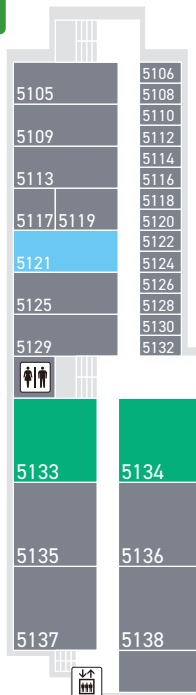

FLOOR GUIDE

Bldg. **3** 号館

9F

研究室公開 理工学部電気電子情報通信工学科
ロボティクス・空間知能化研究室

📍 3902 | 情報・電気・制御の要素技術を基にして、エネルギー、ヘルスケア等、幅広い応用分野を追求し、人間支援技術に取り組んでいます。

🕒 10:00-17:00

研究室公開 理工学部電気電子情報通信工学科
國井研究室

📍 3907, 3908 | 國井研究室の研究内容の説明会と研究室で扱っているロボットの操縦体験会を行います。

🕒 10:00-17:00

研究室公開 理工学部ビジネスデータサイエンス学科
ヒューマンメディア工学研究室

📍 3910 | 加藤研究室では、人の感性を脳血流や心拍などの生体信号や、アンケートデータの解析によって明らかにする研究をしています。

🕒 10:00-16:00

FLOOR GUIDE

Bldg. **5** 号館

1F

6号館 →

研究室公開 理工学部応用化学科
天然物有機化学研究室

📍 5121 | 天然有機化合物をターゲットに全合成や効率的な合成法の開発を行っています。私たちの研究室生活をのぞいてみませんか？

🕒 10:00-16:00

展示実演 理工学部写真会 学祭展
理工学部写真会

📍 5133 | 総勢 102 名！部員の多さで実現できる、個性あふれる展示会。撮影体験スペースを設置！「見て、撮って、心躍る」を体感しよう！

🕒 10:00-17:00

展示実演 石に星空
白門地学愛好会

📍 5134 | 鉱物や化石の標本に加え、ポスターを展示します。プラネタリウムの上映も行います。屋台では焼きそばを販売します。

🕒 10:00-17:00

委員会企画 キャンパスツアー（受付）
中央大学理工白門祭実行委員会

📍 5号館 1階 | 中央大学理工学部在学の学生が後楽園キャンパス内をまわる校内見学ツアーを行うとともに、リアルなキャンパスライフを紹介します。

🕒 10:00-16:30