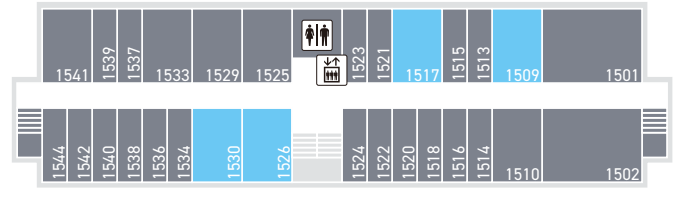

🕒 10:00-17:00

**食品販売** 揚げパン  
生物科学研究部

📍 屋台 No.11 | 外側はカリッと、中はふんわりとした焼きたての揚げパンを販売しています！きな粉味とココア味の2種類がお楽しみいただけます！

🕒 10:00-17:00

FLOOR GUIDE  
**1**号館  
Bldg.

**1F**

**5F**

**研究室公開** 理工学部電子情報通信工学科  
**生体情報工学研究室紹介**