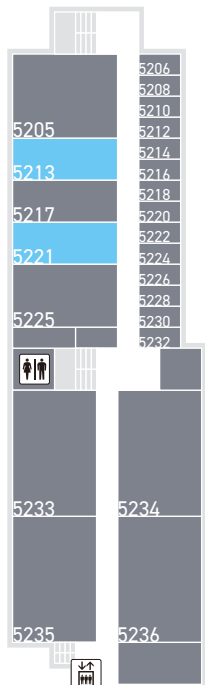

FLOOR GUIDE

Bldg. **5** 号館

2F