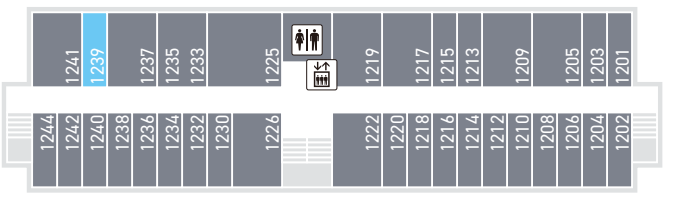

2F

研究室公開 理工学部物理学科天体物理研究室
宇宙の謎に迫れ！坪井研

📍 1239, 6号館屋上

🕒 10:00-17:00

研究室で活動内容を紹介します！6号館屋上にあるCHAO(望遠鏡)の見学にも参加できます！

研究室公開 理工学部物理学科統計物理学研究室
容疑者Xの献身とギャングラーの誤謬

📍 1526

🕒 10:00-16:00

※ 2日目のみ

卒業研究では社会物理学について研究活動を行っています。物理学が社会にどのように応用されているかぜひ知ってもらいたいです。

研究室公開 理工学部物理学科

- ・固体電子論研究室
- ・非線形物理学研究室
- ・素粒子理論研究室
- ・相関電子系物性研究室
- ・量子凝縮系物理学研究室

物理学科理論系研究室クラスター

📍 1530

🕒 10:00-16:00

物理学科の理論系研究室がポスター展示で研究の魅力を語ります。