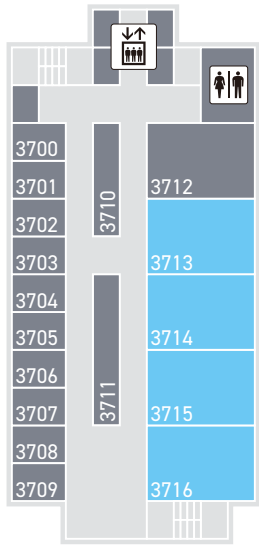

※2024年10月現在

FLOOR GUIDE

Bldg. **3** 号館

**7F**

※2024年10月現在

**研究室公開** 理工学部情報工学科  
アルゴリズム理論基礎研究室

📍 3713 | 計算幾何学という、図形をコンピュータで処理するためのデータ構造やアルゴリズムの研究を行う分野を中心に研究しています。

🕒 11:00-14:00