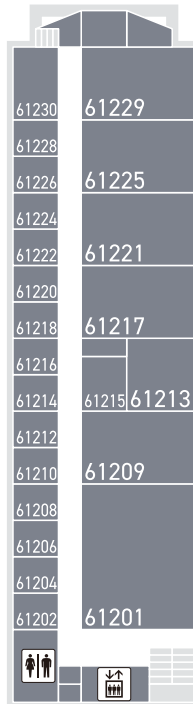

12F

研究室公開 理工学部数学科
・解析学 ・幾何学 ・代数学
・統計科学 ・計算数学

数学科研究室公開
📍 6号館12階
🕒 10:00-16:00
数学科の研究室の諸活動をまとめポスター内容と活動内容を来場者に説明させていただきます。

研究室公開 理工学部物理学科天体物理研究室
宇宙の謎に迫れ！坪井研

📍 1239, 6号館屋上
🕒 10:00-17:00
研究室で活動内容を紹介します！6号館屋上にあるCHAO(望遠鏡)の見学にも参加できます！