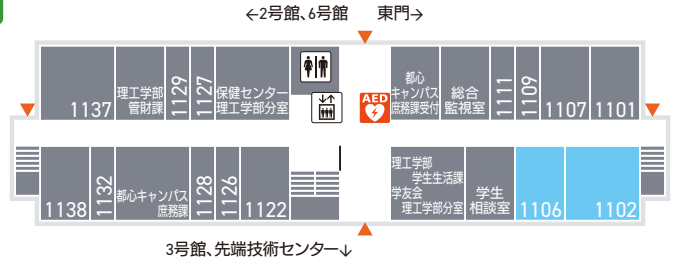

🕒 10:00-17:00

**食品販売** 揚げパン  
生物科学研究部

📍 屋台 No.11 | 外側はカリッと、中はふんわりとした焼きたての揚げパンを販売しています！きな粉味とココア味の2種類がお楽しみいただけます！

🕒 10:00-17:00

FLOOR GUIDE  
**1**号館  
Bldg.

**1F**

**5F**

**研究室公開** 理工学部電子情報通信工学科  
**生体情報工学研究室紹介**

📍 1102, 1106

🕒 10:00-16:00

本研究室では、脳や心臓での電気生理学的な現象を電気科の知識を活かして研究を行っています。

**研究室公開** 理工学部電気電子情報通信工学科  
**量子情報理論研究室**

📍 1509

🕒 10:00-17:00

本研究室は、量子情報理論の研究を行っています。ご興味のあるかたはぜひお立ち寄りください。

**研究室公開** 理工学部電気電子情報通信工学科  
**庄司研究室（レーザ・非線形光学研究室）**