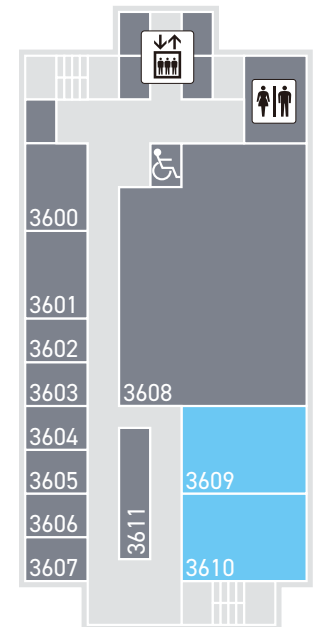

📍 **先端技術棟** ポスターを用いて、当研究室が行っている研究内容を解説します。  
🕒 **12:00-16:00**  
※ 1 日目のみ

**5F**

**研究室 公開** 理工学部応用化学科  
数値移動現象研究室

📍 **3502** 流体や熱等の数値移動現象をテーマとした研究を行っています。  
🕒 **10:00-16:00**  
※ 1 日目のみ

**6F**

**研究室 公開** 理工学部情報工学科  
数理最適化研究室