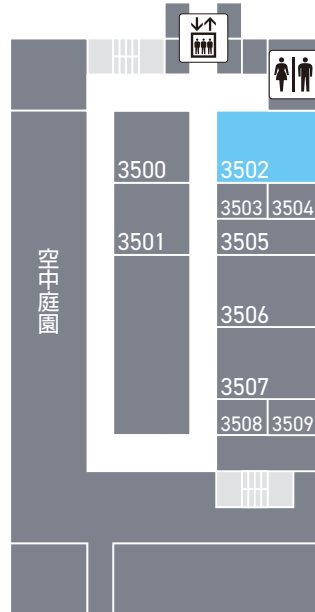

5F

研究室 公開 理工学部応用化学科
数値移動現象研究室

📍 **3502** 流体や熱等の数値移動現象をテーマとした研究を行っています。
🕒 **10:00-16:00**
※ 1 日目のみ