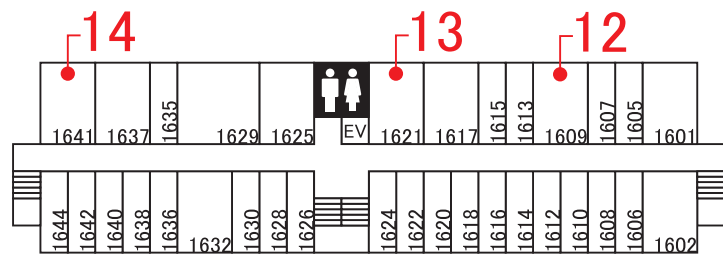

凡例

階段

トイレ

EV エレベーター

6F

5F

9		電気電子情報通信工学科(庄司 一郎先生) レーザー・非線形光学研究室(庄司研)
レーザー・非線形光学研究室紹介 1517		
レーザー・非線形光学研究室の実験室の公開を行います。		
		4日 10:00~16:00 5日 10:00~16:00

10		物理学科(田口 善弘先生) 理論物理クラスター
理論物理クラスター 1530		
物理学科の理論系研究室が研究内容をポスターで発表します!		
		4日 10:00~16:00 5日 10:00~16:00

11		物理学科(橋高 俊一郎先生) 極限凝縮系物性研究室(橋高研)
極限凝縮系物性研究室紹介 1541		
極低温、高磁場、高圧の極限環境下で超伝導を中心とした物性を研究しています。今回の展示を通して実際の研究を紹介いたします。		
		4日 10:00~16:00 5日 10:00~16:00

12		電気電子情報通信工学科(河野 行雄先生) テラヘルツ・光工学研究室(河野研)
テラヘルツ・光工学研究室紹介 1609		
当研究室では「好感度・多機能な「非破壊画像計測及びシステム」の研究開発に取り組んでいます。お気軽にお越しください。		
		4日 13:00~16:00 5日 13:00~16:00

13		電気電子情報通信工学科(白井 宏先生) 電波工学研究室(白井研)
電波工学研究室紹介 1621		
白井研究室では、主に電磁波伝搬に関する解析およびシミュレーションを行っています。多種多様な実験設備を是非ご覧下さい!		
		4日 10:00~16:00 5日 10:00~16:00

14		電気電子情報通信工学科(吉田 昭太郎先生) 有機・バイオ電子工学研究室(吉田研)
有機・バイオ電子工学研究室紹介 1641		
研究室で行っている有機・バイオ電子工学に関する最新の研究内容をご紹介します!		
		4日 10:00~16:00 5日 実施なし

64		電気電子情報通信工学科(松崎 雄一郎先生) 量子情報理論研究室(松崎研)
量子情報理論研究室紹介 1509・1522・1524		
当研究室では、量子コンピュータ、量子センサ、量子通信、量子熱力学などの量子情報処理に関する理論研究を行っています。		
		4日 10:00~16:00 5日 10:00~16:00