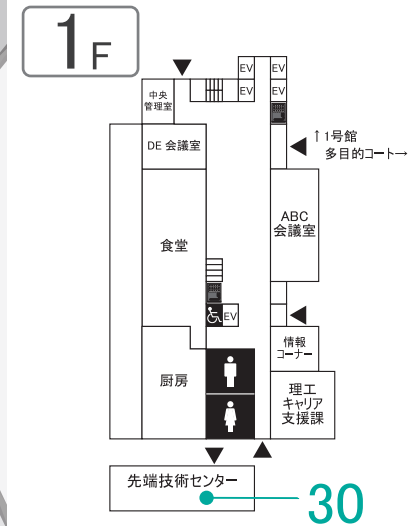

3号館 + 先端技術センター

※B2,B1,1,2,3,4,6,7,8,10,
11,12,13,14階では、
企画は実施されません。