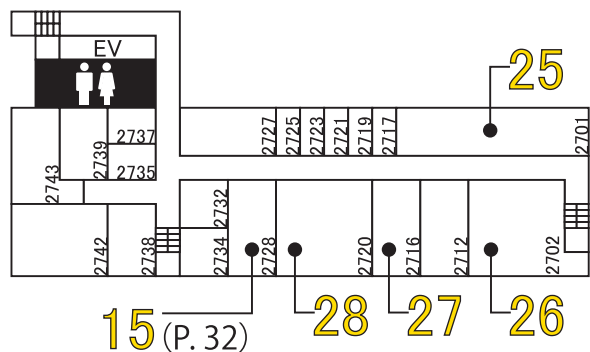

2号館

7F

6F

凡例

- トイレ
- エレベーター
- 階段

22		精密機械工学科(平岡 弘之先生) 生産情報システム研究室(平岡研)
生産情報システム研究室紹介 2601		
部品や機械のリユース促進のために、私たちが開発に取り組んでいる「部品エージェントシステム」と先行研究について説明します。 4日 10:00~15:00 5日 10:00~15:00		

23		精密機械工学科(米津 明生先生) 材料強度物性学研究室(米津研)
みんなの知らない【機械を支える材料】の世界 2620-2624		
こんにちは! 私達は材料の強度を研究している米津研究室です 機械を支える「材料の世界」興味がある方はぜひ来てください! 4日 10:00~16:00 5日 10:00~16:00		

24		精密機械工学科(早川 健先生) マイクロ・ナノロボティクス研究室(早川研)
マイクロ・ナノロボティクス研究室紹介 2628		
細胞などの微小物体の操作・観察・計測を行う、マイクロ・ナノロボティクスの研究を行っています! ぜひ、見学に来てください! 4日 10:00~16:00 5日 10:00~16:00		

25		精密機械工学科(新妻 実保子先生) Human-Assistive Robotics laboratory(新妻研)
Human-Assistive Robotics laboratory 2701		
人の活動支援につながるようなロボットシステムを実現するため、人とロボットの両方を研究テーマに取り上げている研究室です。 4日 10:00~16:00 5日 10:00~16:00		

26		精密機械工学科(大隅 久先生) ロボット工学研究室(大隅研)
ロボット工学研究室紹介 2702		
ロボット工学研究室です。主にロボットの制御を行っています。 機械の制御に興味がある方はぜひお越しください。 4日 実施なし 5日 10:00~16:00		

27		精密機械工学科(中村 太郎先生) バイオロボティクス・メカトロニクス研究室(中村研)
バイオロボティクス・メカトロニクス研究室紹介 2716		
研究室では主に生物の動きを模倣したロボットを作っています。研究に興味のある方は是非立ち寄ってください。 4日 実施なし 5日 10:00~16:00		

28		精密機械工学科(梅田 和昇先生) 知的計測システム研究室(梅田研)
知的計測システム研究室紹介 2720		
梅田研では、知的な計測技術の実現を目指し、伝統的な計測から時流に乗った深層学習まで様々な研究に取り組んでいます。 4日 10:00~16:00 5日 10:00~16:00