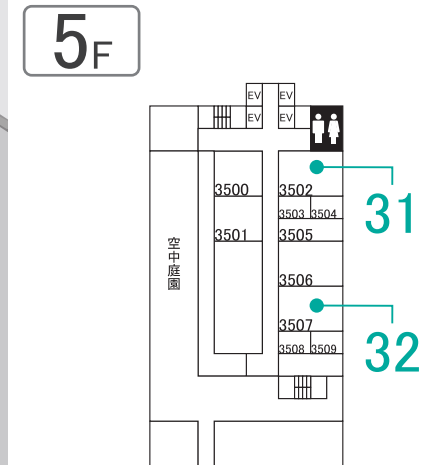

3号館 + 先端技術センター

※B2,B1,1,2,3,4,6,7,8,10,
11,12,13,14階では、
企画は実施されません。