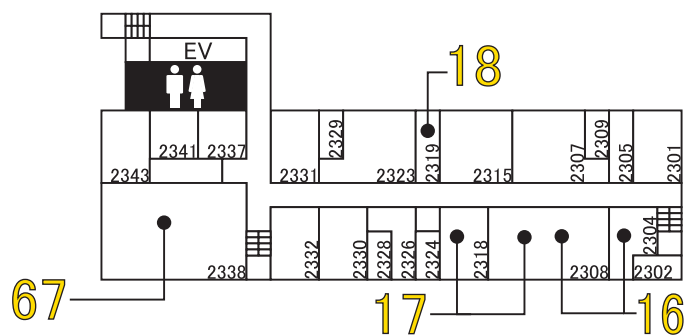

2号館

※B1,2階では、
企画は実施されません。

3F