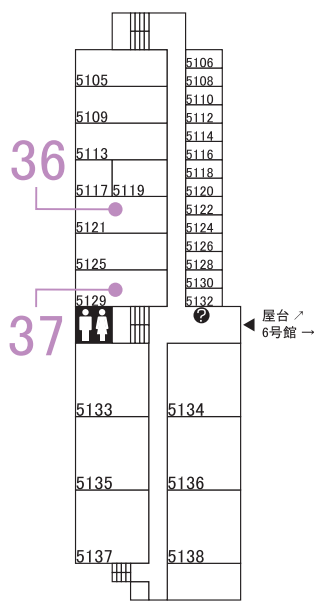

1F

2F

36		応用化学科(不破 春彦先生) 天然物有機化学研究室(不破研)
天然物有機化学 研究室紹介 5121		
「天然有機化合物」を標的に様々な研究を行っています。研究室生活についてやその他聞きたいことがあれば気軽にお越しください！		4日 10:00~16:00 5日 10:00~16:00

37		応用化学科(森 寛敏先生) 理論化学研究室(森研)
理論化学 研究室紹介 5129		
化学現象を分子レベルで見ることによって実験をリードする、先端理論化学の魅力をご紹介します！		4日 10:00~15:30 5日 10:00~15:30

38		応用化学科(小松 晃之先生) 生命分子化学研究室(小松研)
生命分子化学 研究室紹介 5221		
当研究室はバイオマテリアル(人工血液やマイクロチューブモーター)の研究を行っています！最先端の研究を見に来てください！		4日 10:00~16:00 5日 10:00~16:00

66		応用化学科(福澤 信一先生) 触媒有機化学研究室(福澤研)
ルミノール反応 5213		
血痕などを調べる警察の科学捜査でおなじみ！ルミノール反応を実際に行い、触媒を持つ魅力にせまります！		4日 10:00~17:00 5日 10:00~17:00