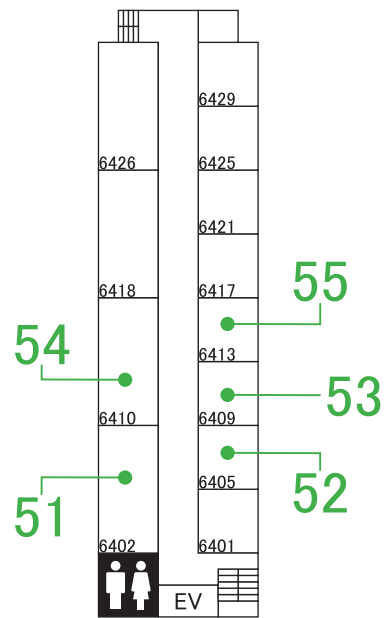

6

号館

凡例

EV エレベーター

トイレ

階段

4F

51		理工学部 鉄道研究会
臨時快速 理工鉄研23号 6402		
理工学部鉄道研究会は今年で60周年！鉄道模型の運転体験や機関誌配布など様々な企画を用意して皆様をお待ちしています！		4日 10:00～17:00 5日 10:00～17:00