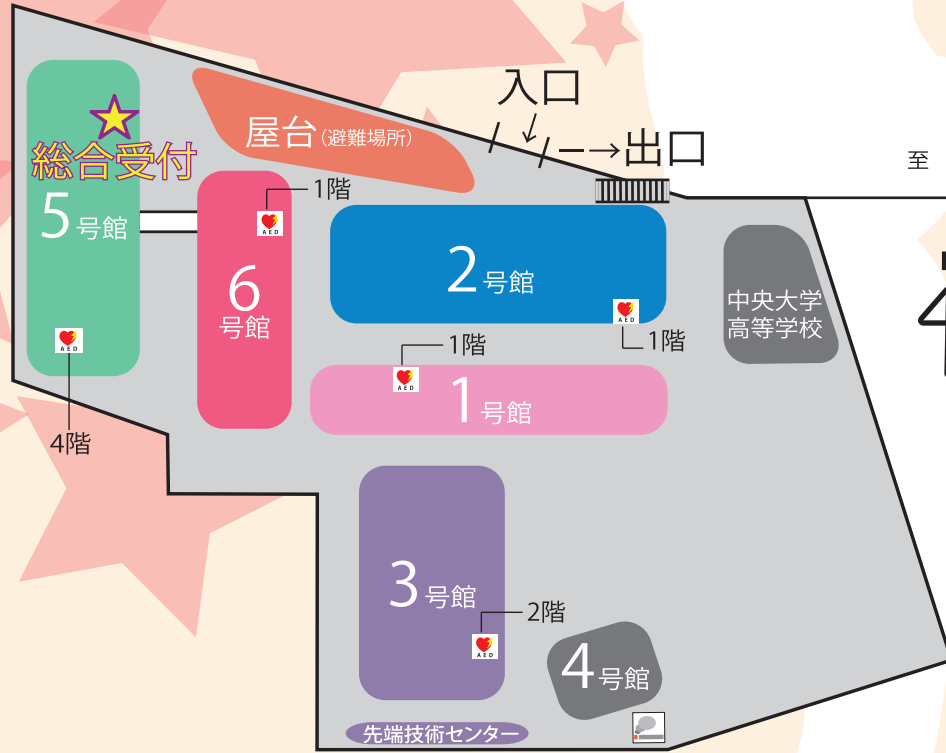

お近くの**青いジャンパー**を着用したスタッフに
お声がけください。また5号館1階の総合受付に
スタッフが常駐しております。

AED設置場所

AED

P.2-3でご確認ください

中央大理工白門祭実行委員会室

TEL: 03-3817-1648

1号館地下1階 1018号室

防災センター(都心キャンパス庶務課)

TEL: 03-3817-1704

1号館1階 庶務課受付

INDEX

- p.2-3 キャンパスマップ
- p.4 委員長挨拶
- p.5 感染拡大防止のために
- p.6-7 タイムスケジュール

～委員会企画～

- p.8-9 スタンプラリー
- p.10-11 はくモンキーからの～なぞときクロスワードパズル～
- p.12-13 りこはくカフェIris
- p.14-15 RIKOHAKU TOUR 2023
- p.16-17 サイエンスショー
- p.18-19 お笑いライブ
- p.20-21 Kumada Rinka Talk Show
- p.22-23 rikohaku fes
- p.24 フィナーレ @5号館4階アリーナ

～企画紹介・構内マップ～

- p.25 企画・マップの見方
- p.26-27 屋台企画
- p.28-31 1号館
- p.32-39 2号館
- p.40-41 3号館
- p.42-45 5号館
- p.46-53 6号館

- p.54-55 委員会活動紹介
- p.56-59 協賛企業
- p.60-61 編集後記
- p.62-63 委員紹介
- p.64-65 索引
- p.67 地震が起きたら

中央大学後楽園キャンパスマップ

※地図上のアイコンについて

- エレベーター
- 多機能トイレ
- トイレ
- 自動販売機
- 喫煙所
- AED
- 車いす用昇降機

ご案内

キャンパス内には、階段や段差が多数ございます。足下には十分ご注意ください。ご移動の際に補助を必要とされる方は、お近くの青いジャンパーを着用したスタッフにお声がけください。ご来場者の皆様へ 駐輪場及び駐車場の使用はお控えください。

1, 2, 3, 5, 6号館フロア案内