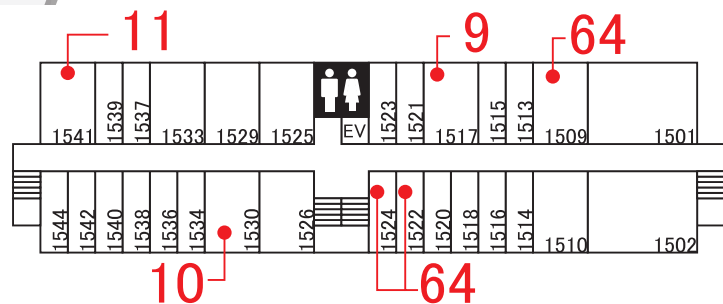

凡例

階段

トイレ

EV エレベーター

6F

5F

9		電気電子情報通信工学科(庄司 一郎先生) レーザー・非線形光学研究室(庄司研)
レーザー・非線形光学研究室紹介 1517		
レーザー・非線形光学研究室の実験室の公開を行います。		
		4日 10:00~16:00 5日 10:00~16:00

10		物理学科(田口 善弘先生) 理論物理クラスター
理論物理クラスター 1530		
物理学科の理論系研究室が研究内容をポスターで発表します!		
		4日 10:00~16:00 5日 10:00~16:00

11		物理学科(橋高 俊一郎先生) 極限凝縮系物性研究室(橋高研)
極限凝縮系物性研究室紹介 1541		
極低温、高磁場、高圧の極限環境下で超伝導を中心とした物性を研究しています。今回の展示を通して実際の研究を紹介いたします。		
		4日 10:00~16:00 5日 10:00~16:00

12		電気電子情報通信工学科(河野 行雄先生) テラヘルツ・光工学研究室(河野研)
テラヘルツ・光工学研究室紹介 1609		
当研究室では「好感度・多機能な「非破壊画像計測及びシステム」の研究開発に取り組んでいます。お気軽にお越しください。		
		4日 13:00~16:00 5日 13:00~16:00

13		電気電子情報通信工学科(白井 宏先生) 電波工学研究室(白井研)
電波工学研究室紹介 1621		
白井研究室では、主に電磁波伝搬に関する解析およびシミュレーションを行っています。多種多様な実験設備を是非ご覧下さい!		
		4日 10:00~16:00 5日 10:00~16:00

14		電気電子情報通信工学科(吉田 昭太郎先生) 有機・バイオ電子工学研究室(吉田研)
有機・バイオ電子工学研究室紹介 1641		
研究室で行っている有機・バイオ電子工学に関する最新の研究内容をご紹介します!		
		4日 10:00~16:00 5日 実施なし

64		電気電子情報通信工学科(松崎 雄一郎先生) 量子情報理論研究室(松崎研)
量子情報理論研究室紹介 1509・1522・1524		
当研究室では、量子コンピュータ、量子センサ、量子通信、量子熱力学などの量子情報処理に関する理論研究を行っています。		
		4日 10:00~16:00 5日 10:00~16:00