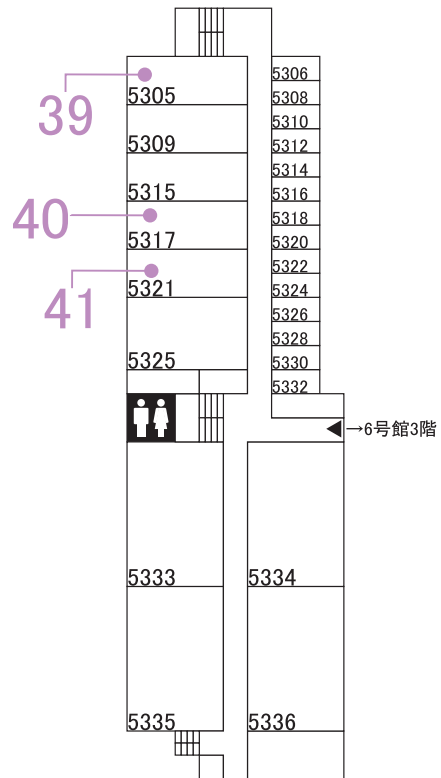

5号館

3F

39		応用化学科(大石 克嘉先生)
		固体化学研究室(大石研)
固体化学研究室紹介 5305		
こんにちは！蛍光体、二酸化炭素吸収材、超伝導体などの無機固体材料に関する研究をしています。興味のある方はぜひ来て下さい！		
4日 10:00~16:00		5日 10:00~16:00

40		応用化学科(張 浩徹先生)
		分子機能化学研究室(張研)
分子機能化学研究室紹介 5317		
我々は、化学の力で分子集団を支配する自然の原理を解明すると共に、それを利用した新しい化学機能の創出を目指します。		
4日 10:00~16:00		5日 10:00~16:00

41		応用化学科(石井 洋一先生)
		有機金属化学研究室(石井研)
有機金属化学研究室紹介 5321		
「きんきんきんきーんきん」あ、これは錯体の鳴き声だ！当研究室では様々な金属と有機物を用いて新しい物質を作っています。		
4日 10:00~16:00		5日 10:00~16:00