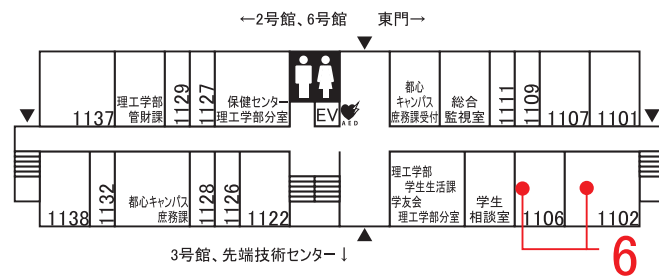

3F

2F

1F

6		電気電子情報通信工学科(村上 慎吾先生) 生体情報工学研究室(村上研)
生体情報工学 研究室紹介 1102・1106		
本研究室では、脳や心臓での電気生理学的な現象を電気科の知識を活かして研究をおこなっています。		
		4日 10:00~16:00 5日 10:00~16:00

7		物理学科(坪井 陽子先生) 天体物理学研究室(坪井研)
宇宙の謎に迫れ! 坪井研 1239		
1239教室にて研究室の紹介し、6号館屋上にあるCHAO(望遠鏡)の紹介を行います。研究について質問にお答えします!		
		4日 10:00~16:00 5日 10:00~16:00

8		物理学科(脇田 順一先生) パターン形成物理学研究室(脇田研)
パターン形成の物理 1317		
凝集や蒸発、増殖など身近な過程で生じるパターンの多様な性質について、実験的考察を主とした統計物理学的研究を行っています。		
		4日 10:00~16:00 5日 10:00~16:00

凡例

- 建物入口
- 階段
- トイレ
- AED
- エレベーター