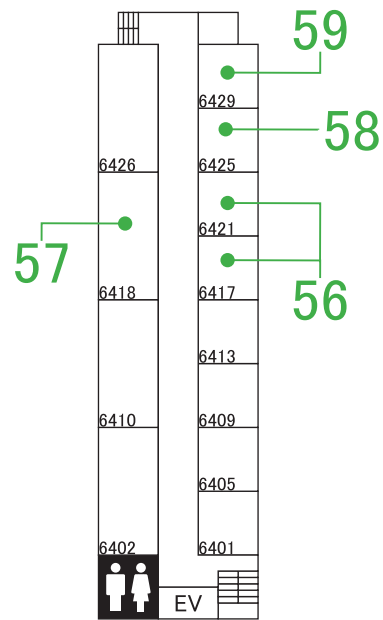

6

号館

凡例

EV エレベーター

トイレ

階段

4F

56		数学研究部
数学研究部 研究発表 6417・6421		
<small>この展示では数学研究部の日々の活動の成果のまとめとしてゼミの内容を横断的にまとめています。内容としては数学科1～4年生またはそれ以上といった感じですが部員たちが内容を分かりやすく説明します。また、来場者用に問題も作っています。ぜひ来て下さい！！</small>		4日 10:00～17:00 5日 10:00～17:00