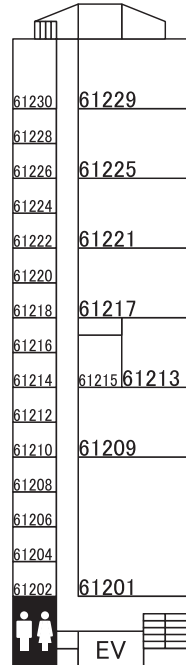

※1~8,11階では、
研究室企画は実施されません。

60	ビジネスデータサイエンス学科(難波 英嗣先生) 自然言語処理研究室(難波研)	61	ビジネスデータサイエンス学科(長塚 豪己先生) 応用統計学研究室(長塚研)
自然言語処理 研究室紹介 6913 自然言語処理技術を使っ て、特許や論文やSNSなど の大量のテキストデータから 価値のある情報を見つけ出 す研究を行っています。	 4日 10:00~16:00 5日 10:00~16:00	応用統計学 研究室紹介 6921 統計学と機械学習の理論 と応用に関する研究を行っ ています。詳しい研究内容 は6号館9階, 6921号室で 紹介しています。	 4日 11:00~15:00 5日 実施なし
62	ビジネスデータサイエンス学科(後藤 順哉先生) 応用最適化研究室(後藤研)	63	数学科 数学科研究室公開
応用最適化 研究室紹介 61017 応用最適化とは現実の問題 を数理モデルで、求解を することで、解決に導く学問 です! 日常に潜む問題を一緒に 覗いてみませんか!	 4日 10:00~16:00 5日 10:00~16:00	数学科 研究室公開 12階 数学科の研究室の諸活動 をまとめポスター発表する 場として参加します。ポスタ ー内容と活動内容を来場 者に説明させていただきます	 4日 10:00~15:00 5日 10:00~15:00

凡例

- トイレ
- エレベーター
- 階段