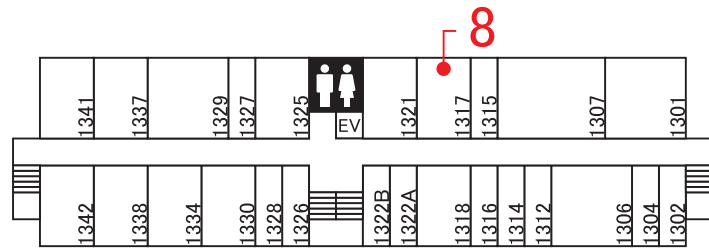

3F

2F

1F

6		電気電子情報通信工学科(村上 慎吾先生) 生体情報工学研究室(村上研)
生体情報工学 研究室紹介 1102・1106		
本研究室では、脳や心臓での電気生理学的な現象を電気科の知識を活かして研究をおこなっています。		
		4日 10:00~16:00 5日 10:00~16:00

7		物理学科(坪井 陽子先生) 天体物理学研究室(坪井研)
宇宙の謎に迫れ! 坪井研 1239		
1239教室にて研究室の紹介し、6号館屋上にあるCHAO(望遠鏡)の紹介を行います。研究について質問にお答えします!		
		4日 10:00~16:00 5日 10:00~16:00

8		物理学科(脇田 順一先生) パターン形成物理学研究室(脇田研)
パターン形成の物理 1317		
凝集や蒸発、増殖など身近な過程で生じるパターンの多様な性質について、実験的考察を主とした統計物理学的研究を行っています。		
		4日 10:00~16:00 5日 10:00~16:00

凡例

- 建物入口
- 階段
- トイレ
- AED
- エレベーター