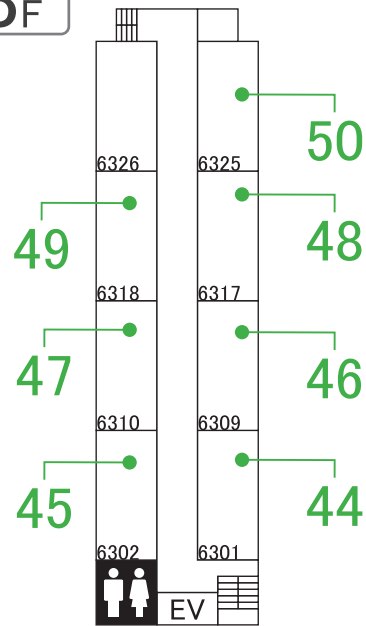

6号館

1F

42

凡例

- ▲ 建物入口
- EV エレベーター
- ♿ トイレ
- 自動販売機
- ♿ 多目的トイレ
- 階段

3F

2F

42		中大技術士会	中大技術士会 無料相談会 6号館1階踊り場	中大 技術士会	中大技術士会は国家資格「技術士」の中大OBと在学生による会です。会場では技術士試験受験相談および無料技術相談を行います。	4日 10:00~17:00 5日 10:00~16:00
43		K*mmy	K*mmyライブ 6209・6210		私たちK*mmyはジャズダンスサークルです!今回のライブでは様々なジャンルのダンスを披露させていただきます!	上演時間 4日 13:00~14:30 5日 14:30~16:00
44		電気工学研究部	電研と一緒に! at後楽園 6301		電気工学研究部の活動であるドローン、マイコン、無線に関する展示を行います。少しでも興味がある方はぜひお越しください!	4日 10:00~17:00 5日 10:00~17:00
45		理工学部写真会	理工学部写真会 学祭展 6302		部員の写真作品の展示を行っています。来場者の方々の投票による、コンテストも実施しておりますので、ぜひご来場ください!	4日 10:00~17:00 5日 10:00~17:00
46		白門地学愛好会	ちがくどんどん 6309		こんにちは!! 白門地学愛好会です。化石や鉱石を展示して、プラネタリウムを作ってお待ちしております。	4日 10:00~17:00 5日 10:00~17:00
47		精密機械工学研究部 ロボ班	中大練習会 6310		精研ロボ班は、他校を招いた練習会を行います。	4日 実施なし 5日 10:00~17:00
48		理工漫画研究会	まんけん!! 6317		理工漫画研究会では、機関誌『AWAWA』を無料配布しています。是非お立ち寄りください。	4日 10:00~17:00 5日 10:00~17:00
49		体操愛好会	縁日愛好会 6318		多摩キャンパスから参戦、体操愛好会です!本サークルでは、過ぎた夏を取り戻すため『縁日』を行います!是非!	4日 10:00~17:00 5日 実施なし
50		理工合唱団	白門ライブ 6325		白門祭開催!! 祭りに乗って軽音ライブだ! 合唱団のライブと侮るなかれ!? 音の奔流を見せてやる! ぶち上げてこそ!!	4日 実施なし 5日 11:30~16:30