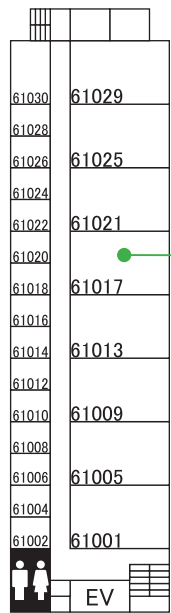

10F

9F

12F

※1~8,11階では、
研究室企画は実施されません。

60	ビジネスデータサイエンス学科(難波 英嗣先生) 自然言語処理研究室(難波研)	61	ビジネスデータサイエンス学科(長塚 豪己先生) 応用統計学研究室(長塚研)
自然言語処理 研究室紹介 6913 自然言語処理技術を使っ て、特許や論文やSNSなど の大量のテキストデータから 価値のある情報を見つけ出 す研究を行っています。	 4日 10:00~16:00 5日 10:00~16:00	応用統計学 研究室紹介 6921 統計学と機械学習の理論 と応用に関する研究を行っ ています。詳しい研究内容 は6号館9階, 6921号室で 紹介しています。	 4日 11:00~15:00 5日 実施なし
62	ビジネスデータサイエンス学科(後藤 順哉先生) 応用最適化研究室(後藤研)	63	数学科 数学科研究室公開
応用最適化 研究室紹介 61017 応用最適化とは現実の問題 を数理モデルで、求解を することで、解決に導く学問 です! 日常に潜む問題を一緒に 覗いてみませんか!	 4日 10:00~16:00 5日 10:00~16:00	数学科 研究室公開 12階 数学科の研究室の諸活動 をまとめポスター発表する 場として参加します。ポスタ ー内容と活動内容を来場 者に説明させていただきます	 4日 10:00~15:00 5日 10:00~15:00

凡例

- トイレ
- エレベーター
- 階段