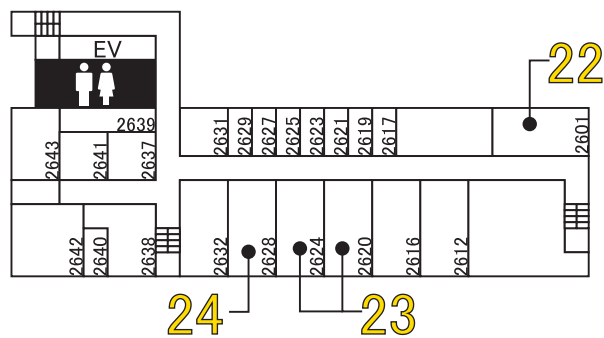

2号館

7F

6F

凡例

- トイレ
- エレベーター
- 階段

22		精密機械工学科(平岡 弘之先生) 生産情報システム研究室(平岡研)
生産情報システム研究室紹介 2601		
部品や機械のリユース促進のために、私たちが開発に取り組んでいる「部品エージェントシステム」と先行研究について説明します。 4日 10:00~15:00 5日 10:00~15:00		

23		精密機械工学科(米津 明生先生) 材料強度物性学研究室(米津研)
みんなの知らない【機械を支える材料】の世界 2620-2624		
こんにちは! 私達は材料の強度を研究している米津研究室です 機械を支える「材料の世界」興味がある方はぜひ来てください! 4日 10:00~16:00 5日 10:00~16:00		

24		精密機械工学科(早川 健先生) マイクロ・ナノロボティクス研究室(早川研)
マイクロ・ナノロボティクス研究室紹介 2628		
細胞などの微小物体の操作・観察・計測を行う、マイクロ・ナノロボティクスの研究を行っています! ぜひ、見学に来てください! 4日 10:00~16:00 5日 10:00~16:00		

25		精密機械工学科(新妻 実保子先生) Human-Assistive Robotics laboratory(新妻研)
Human-Assistive Robotics laboratory 2701		
人の活動支援につながるようなロボットシステムを実現するため、人とロボットの両方を研究テーマに取り上げている研究室です。 4日 10:00~16:00 5日 10:00~16:00		

26		精密機械工学科(大隅 久先生) ロボット工学研究室(大隅研)
ロボット工学研究室紹介 2702		
ロボット工学研究室です。主にロボットの制御を行っています。 機械の制御に興味がある方はぜひお越しください。 4日 実施なし 5日 10:00~16:00		

27		精密機械工学科(中村 太郎先生) バイオロボティクス・メカトロニクス研究室(中村研)
バイオロボティクス・メカトロニクス研究室紹介 2716		
研究室では主に生物の動きを模倣したロボットを作っています。研究に興味のある方は是非立ち寄ってください。 4日 実施なし 5日 10:00~16:00		

28		精密機械工学科(梅田 和昇先生) 知的計測システム研究室(梅田研)
知的計測システム研究室紹介 2720		
梅田研では、知的な計測技術の実現を目指し、伝統的な計測から時流に乗った深層学習まで様々な研究に取り組んでいます。 4日 10:00~16:00 5日 10:00~16:00