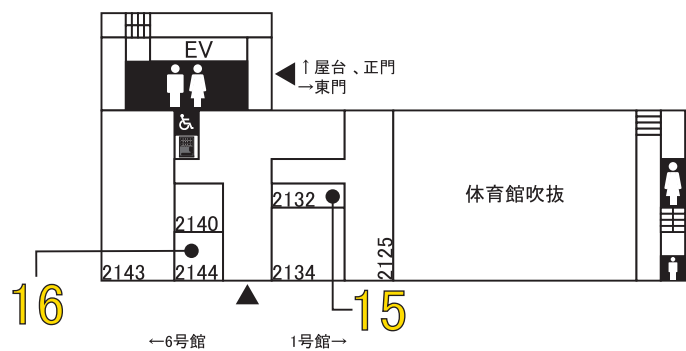

64		電気電子情報通信工学科(松崎 雄一郎先生) 量子情報理論研究室(松崎研)
量子情報理論研究室紹介 1509・1522・1524		
当研究室では、量子コンピュータ、量子センサ、量子通信、量子熱力学などの量子情報処理に関する理論研究を行っています。		
		4日 10:00~16:00 5日 10:00~16:00

2号館

※B1,2階では、
企画は実施されません。

3F

1F

凡例

- ▲ 建物入口
- トイレット
- EV エレベーター
- 階段
- AED