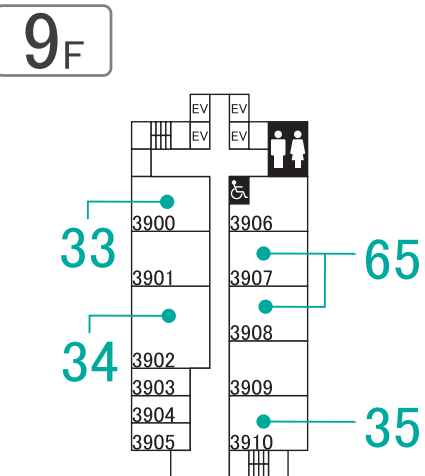

凡例

- ▲ 建物入口
- EV エレベーター
- トイレ
- 自動販売機
- 多目的トイレ
- 階段

30	都市環境学科(大下 英吉先生) コンクリート研究室(大下研)
コンクリート研究室紹介 先端技術棟	 4日 12:00~16:00 5日 実施なし
鉄筋の防食対策や海洋環境下でのコンクリート部材の変形挙動など、コンクリート分野の最新情報を解説します。	

31	応用化学科(村瀬 和典先生) 数値移動現象研究室(村瀬研)
数値移動現象研究室紹介 3502	 4日 10:00~16:00 5日 実施なし
移動現象研究室では、造粒プロセス、海水の総合利用プロセス、太陽エネルギー利用プロセスにおける技術開発を取り扱っている。	

32	物理学科(香取 眞理先生) 統計物理学・数理物理学研究室(香取研)
統計物理学研究室紹介 3507	 4日 実施なし 5日 10:00~16:00
香取研では数理的なモデルを用いたシミュレーションやポスターを展示しています。統計物理学に興味がある人大歓迎です！	

33	電気電子情報通信工学科(諸斐 俊司先生) 生体医工学研究室(諸斐研)
生体医工学研究室紹介 3900	 4日 10:00~16:00 5日 10:00~16:00
本研究室では「工学」と「生命科学」とが交叉することで生まれる新しい技術や学問領域を追求しています。	

34	電気電子情報通信工学科(橋本 秀紀先生) 空間知能化研究室(橋本研)
空間知能化研究室紹介 3902	 4日 10:00~16:00 5日 10:00~16:00
空間内の情報を元に、ロボット等で人を補助する研究に取り組んでいます！Wifiやロボットに興味ある人はぜひ来てください！	

35	ビジネスデータサイエンス学科(加藤 俊一先生) ヒューマンメディア工学研究室(加藤研)
ヒューマンメディア工学研究室紹介 3910	 4日 10:00~16:00 5日 10:00~16:00
加藤研究室では、人の感性を脳血流や心拍などの生体信号や、アンケートデータの解析によって明らかにする研究をしています。	

65	電気電子情報通信工学科(國井 康晴先生) 宇宙ロボット研究室(國井研)
宇宙ロボット研究室紹介 3907-3908	 4日 10:30~16:00 5日 10:30~16:00
小型ローバの操作体験や大型ローバの展示を計画しています。宇宙やロボットに興味がある人！ぜひ、遊びに来てください！